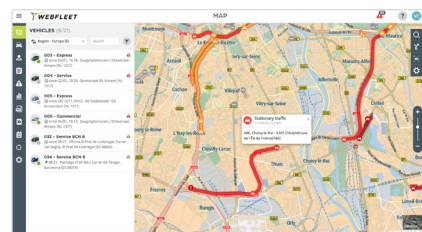

## KARTENANSICHT

Sie wissen stets, wo Ihre Fahrzeuge sind und wo sie vorher waren. Verschiedene Kartenoptionen wie Google Maps, Google Street View oder Google Satellite sind mit Verkehrsinformationen angereichert, sodass Sie einen detaillierteren Einblick in die aktuelle Verkehrslage erhalten. Schalten Sie zwischen verschiedenen Arten von Informationen auf der Karte um, z. B. Verkehrsinfo, Adressen und Gebiete, und erstellen Sie spezielle Ansichten, damit Sie nur die benötigten Informationen sehen.

## SENDEN SIE ROUTEN DIREKT AN FAHRER\*<sup>\*</sup>

- Planen Sie im neuen WEBFLEET präzise Routen, indem Sie verschiedene Variablen, darunter Ort, Abfahrts-/Ankunftszeit, Verkehr und Fahrzeugtyp, anpassen.
- Erhalten Sie eine Auswahl alternativer Routen sowie eine vorgeschlagene schnellste Route inklusive Verkehrsinformationen.
- Passen Sie Ihre Route an, indem Sie einfach neue Wegpunkte hinzufügen oder bestehende Wegpunkte auf einer Route per Drag & Drop verschieben. Wählen Sie anschließend zwischen den Routenoptionen „Geführte Route“ und „Erzwungene Route“.
- Senden Sie geplante Routen direkt an ein PRO Driver Terminal\*, damit Ihre Fahrer auf dem richtigen Kurs bleiben.