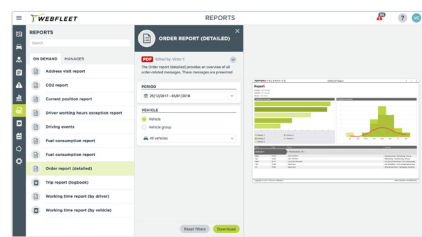

PERSONALISIERTE KARTENANSICHTEN

- Erstellen Sie Ihre eigene gespeicherte Kartenansicht, um die benötigten Informationen schnell zu finden.
- Wechseln Sie zwischen Fahrzeuggruppen und Gebieten, ohne die Kartenfilter oder Vergrößerungsstufen anpassen zu müssen.

* Verfügbar für Geräte des Typs PRO 5350, PRO 7350 und PRO 8270/8275.

Let's drive business. Further.

webfleet.com