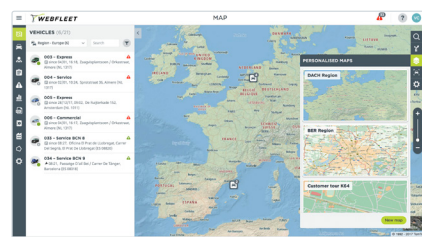

## KARTENANSICHT

Sie wissen stets, wo Ihre Fahrzeuge sind und wo sie vorher waren. Verschiedene Kartenoptionen wie Google Maps, Google Street View oder Google Satellite sind mit Verkehrsinformationen angereichert, sodass Sie einen detaillierteren Einblick in die aktuelle Verkehrslage erhalten. Schalten Sie zwischen verschiedenen Arten von Informationen auf der Karte um, z. B. Verkehrsinfo, Adressen und Gebiete, und erstellen Sie spezielle Ansichten, damit Sie nur die benötigten Informationen sehen.

## REPORTING

WEBFLEET gibt Ihnen Sofortzugriff auf die Daten, auf die es ankommt. So erkennen Sie Trends und können mithilfe von Echtzeit-Informationen intelligente, fundierte Entscheidungen treffen. Sie können Reports planen oder sofort herunterladen. Dies unterstützt Sie dabei, die Kontrolle über alle möglichen Aspekte zu behalten – von Kraftstoffeffizienz und der Einhaltung von Vorschriften bis hin zur Servicequalität.

## SENDEN SIE ROUTEN DIREKT AN FAHRER\*<sup>\*</sup>

- Planen Sie im neuen WEBFLEET präzise Routen, indem Sie verschiedene Variablen, darunter Ort, Abfahrts-/Ankunftszeit, Verkehr und Fahrzeugtyp, anpassen.
- Erhalten Sie eine Auswahl alternativer Routen sowie eine vorgeschlagene schnellste Route inklusive Verkehrsinformationen.
- Passen Sie Ihre Route an, indem Sie einfach neue Wegpunkte hinzufügen oder bestehende Wegpunkte auf einer Route per Drag & Drop verschieben. Wählen Sie anschließend zwischen den Routenoptionen „Geführte Route“ und „Erzwungene Route“.
- Senden Sie geplante Routen direkt an ein PRO Driver Terminal\*, damit Ihre Fahrer auf dem richtigen Kurs bleiben.