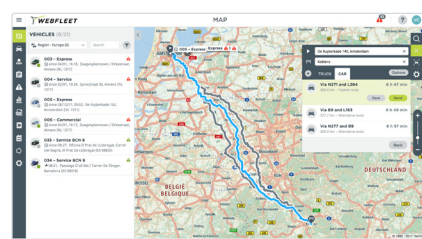

## KARTENANSICHT

Sie wissen stets, wo Ihre Fahrzeuge sind und wo sie vorher waren. Verschiedene Kartenoptionen wie Google Maps, Google Street View oder Google Satellite sind mit Verkehrsinformationen angereichert, sodass Sie einen detaillierteren Einblick in die aktuelle Verkehrslage erhalten. Schalten Sie zwischen verschiedenen Arten von Informationen auf der Karte um, z. B. Verkehrsinfo, Adressen und Gebiete, und erstellen Sie spezielle Ansichten, damit Sie nur die benötigten Informationen sehen.

## REPORTING

WEBFLEET gibt Ihnen Sofortzugriff auf die Daten, auf die es ankommt. So erkennen Sie Trends und können mithilfe von Echtzeit-Informationen intelligente, fundierte Entscheidungen treffen. Sie können Reports planen oder sofort herunterladen. Dies unterstützt Sie dabei, die Kontrolle über alle möglichen Aspekte zu behalten – von Kraftstoffeffizienz und der Einhaltung von Vorschriften bis hin zur Servicequalität.

## SENDEN SIE ROUTEN DIREKT AN FAHRER\*<sup>\*</sup>

- Planen Sie im neuen WEBFLEET präzise Routen, indem Sie verschiedene Variablen, darunter Ort, Abfahrts-/Ankunftszeit, Verkehr und Fahrzeugtyp, anpassen.
- Erhalten Sie eine Auswahl alternativer Routen sowie eine vorgeschlagene schnellste Route inklusive Verkehrsinformationen.
- Passen Sie Ihre Route an, indem Sie einfach neue Wegpunkte hinzufügen oder bestehende Wegpunkte auf einer Route per Drag & Drop verschieben. Wählen Sie anschließend zwischen den Routenoptionen „Geführte Route“ und „Erzwungene Route“.
- Senden Sie geplante Routen direkt an ein PRO Driver Terminal\*, damit Ihre Fahrer auf dem richtigen Kurs bleiben.