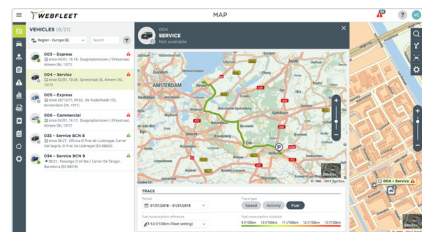

# WEBFLEET

MANAGEN SIE IHRE FAHRZEUGE UND IHRE MOBILEN MITARBEITER SO CLEVER WIE NIE ZUVOR.

Unsere hochmoderne Flottenmanagement-Lösung mit ihrer erstklassigen Benutzeroberfläche basiert auf zwei Jahrzehnten Zusammenarbeit mit unseren Kunden. WEBFLEET bietet alles, was Sie zum Echtzeit-Management Ihrer Fahrzeuge über die Cloud brauchen. Sie können damit Reports und Dashboards im Auge behalten, Aufträge und Workflows managen und Fahrverhalten, Sicherheit und Servicequalität verbessern. WEBFLEET hilft Ihnen außerdem dabei, Kraftstoff zu sparen und die Kosten zu reduzieren.

## KARTENANSICHT

Sie wissen stets, wo Ihre Fahrzeuge sind und wo sie vorher waren. Verschiedene Kartenoptionen wie Google Maps, Google Street View oder Google Satellite sind mit Verkehrsinformationen angereichert, sodass Sie einen detaillierteren Einblick in die aktuelle Verkehrslage erhalten. Schalten Sie zwischen verschiedenen Arten von Informationen auf der Karte um, z. B. Verkehrsinfo, Adressen und Gebiete, und erstellen Sie spezielle Ansichten, damit Sie nur die benötigten Informationen sehen.

## SENDEN SIE ROUTEN DIREKT AN FAHRER\*<sup>\*</sup>

- Planen Sie im neuen WEBFLEET präzise Routen, indem Sie verschiedene Variablen, darunter Ort, Abfahrts-/Ankunftszeit, Verkehr und Fahrzeugtyp, anpassen.
- Erhalten Sie eine Auswahl alternativer Routen sowie eine vorgeschlagene schnellste Route inklusive Verkehrsinformationen.
- Passen Sie Ihre Route an, indem Sie einfach neue Wegpunkte hinzufügen oder bestehende Wegpunkte auf einer Route per Drag & Drop verschieben. Wählen Sie anschließend zwischen den Routenoptionen „Geführte Route“ und „Erzwungene Route“.
- Senden Sie geplante Routen direkt an ein PRO Driver Terminal\*, damit Ihre Fahrer auf dem richtigen Kurs bleiben.